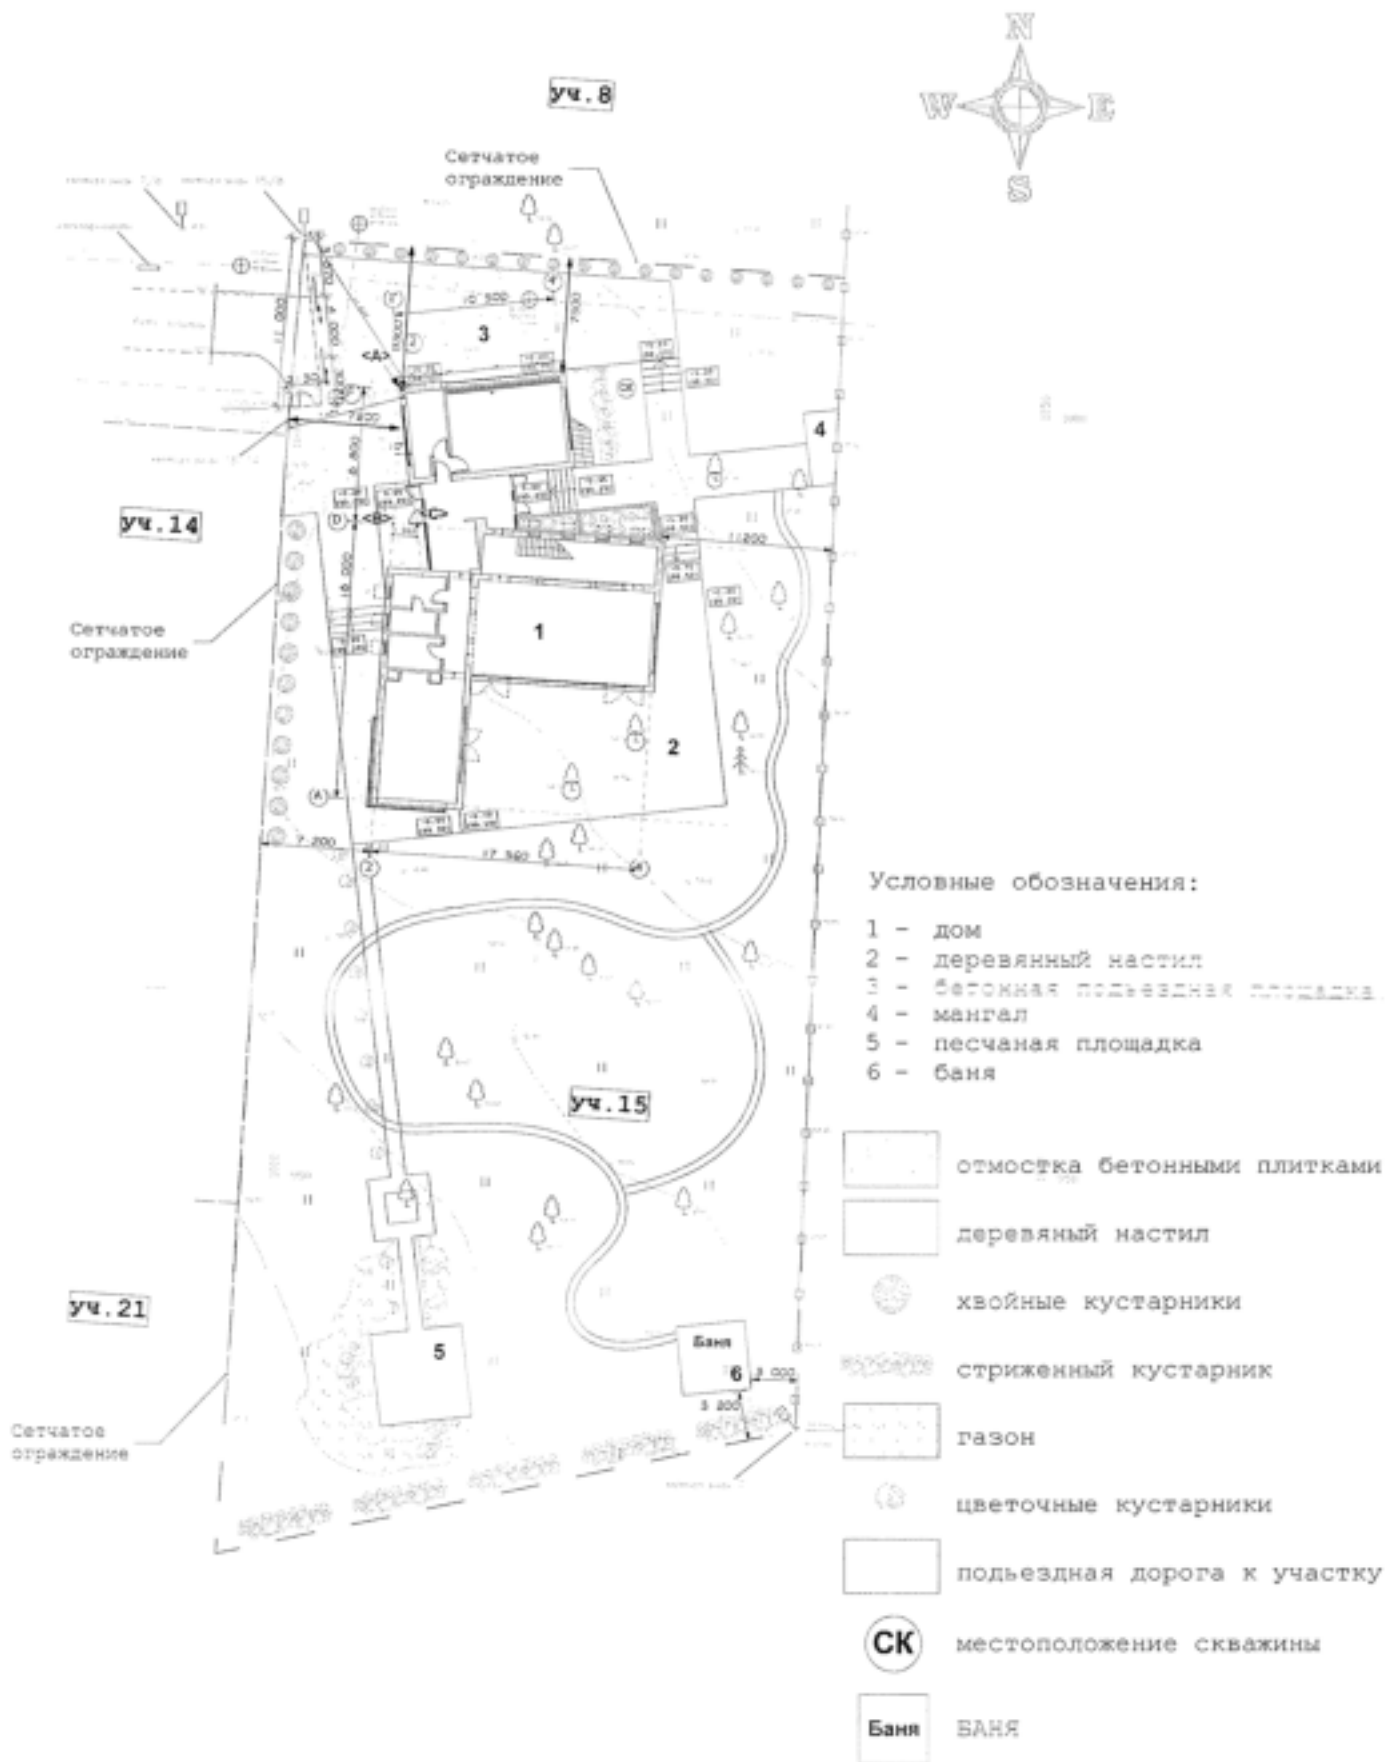

Расположение здания на участке

Площадь застройки 310 м²
 Площадь дома 657 м²
 Площадь участка 2934 м²

 <small>ООО «30001 design studio» 125080, г. Москва, ул. Мухоморова, д. 15 Тел: +7 (495) 703-0170 Факс: +7 (495) 260-0171 E-mail: info@30001.ru</small>	Заказчик	Частное лицо.	Ступень чертёжника	ЭП	
	Проект	Двухэтажный жилой дом лес. Вагушкин юж., Ленинский р-н, Московский обл., уч. 15		Масштаб	1:500 @ A4
Архитекторы:	Чертеж:	Расположение здания на участке		Дата	
Е. Басина Е. Орельская А. Полякин Р. Ермаков				Лист №	ЭП-3